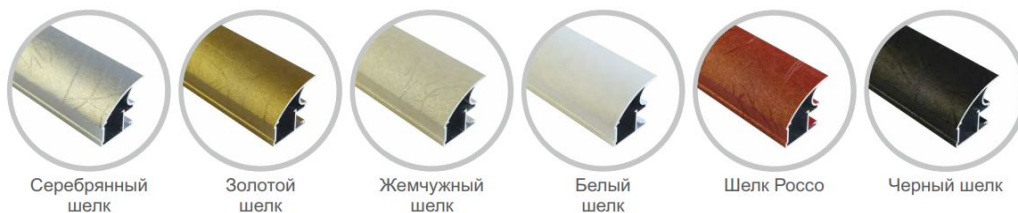

Алюминиевый профиль Absolut

ABSOLUT Премиум Doors System™

ABSOLUT Древоподобные Структурные Doors System™

ABSOLUT Древоподобные Гладкие Doors System™

ABSOLUT Шелковая коллекция Doors System™

ABSOLUT
Doors System™

Стандарт Анод

Золото

Серебро

Шампань

ABSOLUT
Doors System™

Стандарт Белый Лак

Белый лак

Алюминиевый профиль ALKOM