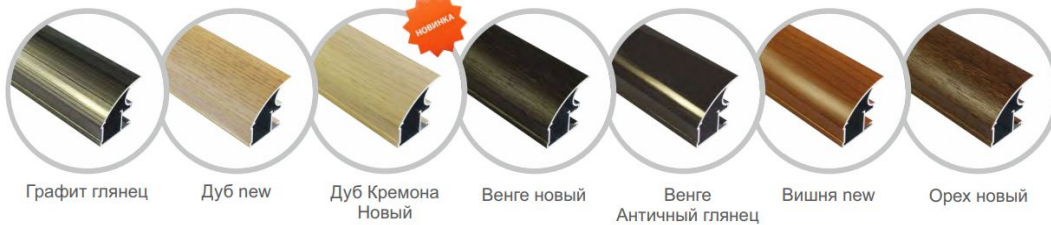

Алюминиевый профиль Absolut

ABSOLUT Премиум Doors System™

ABSOLUT Древоподобные Структурные Doors System™

ABSOLUT Древоподобные Гладкие Doors System™

ABSOLUT Шелковая коллекция Doors System™

ABSOLUT
Doors System™

Стандарт Анод

Золото

Серебро

Шампань

ABSOLUT
Doors System™

Стандарт Белый Лак

Белый лак

Алюминиевый профиль ALKOM